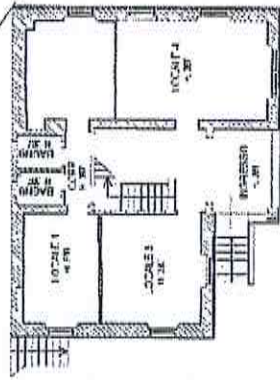

ALLEGATO 4

Scala originale: 1:2000
Dimensione cornice: 534.000 x 378.000 metri
Comune: VERGATO
Foglio: 50

I-Set-2021 11:40:35
Prot. n. T121543/2021

Agenzia del Territorio
CATASTO FABBRICATI
 Ufficio provinciale di
Bologna

Scheda n.1
 Scala 1: 200

Richiesta protocollo n. del
 Pianimetria di u.i.n. in Comune di Vergato
 Via Della Repubblica
 civ. 177

Identificativi Catastali:
 Sezione:
 Foglio: 59
 Particella: 18
 Subalterno: 1

Compilata da:
 Nisipoli Jimmy
 Iscritto all'albo:
 Geometri
 Prov. Modena
 N. 2237

PIANO TERRA

PIANO S1
 SEMINTERRATO

PIANO PRIMO
 R. CNL 348