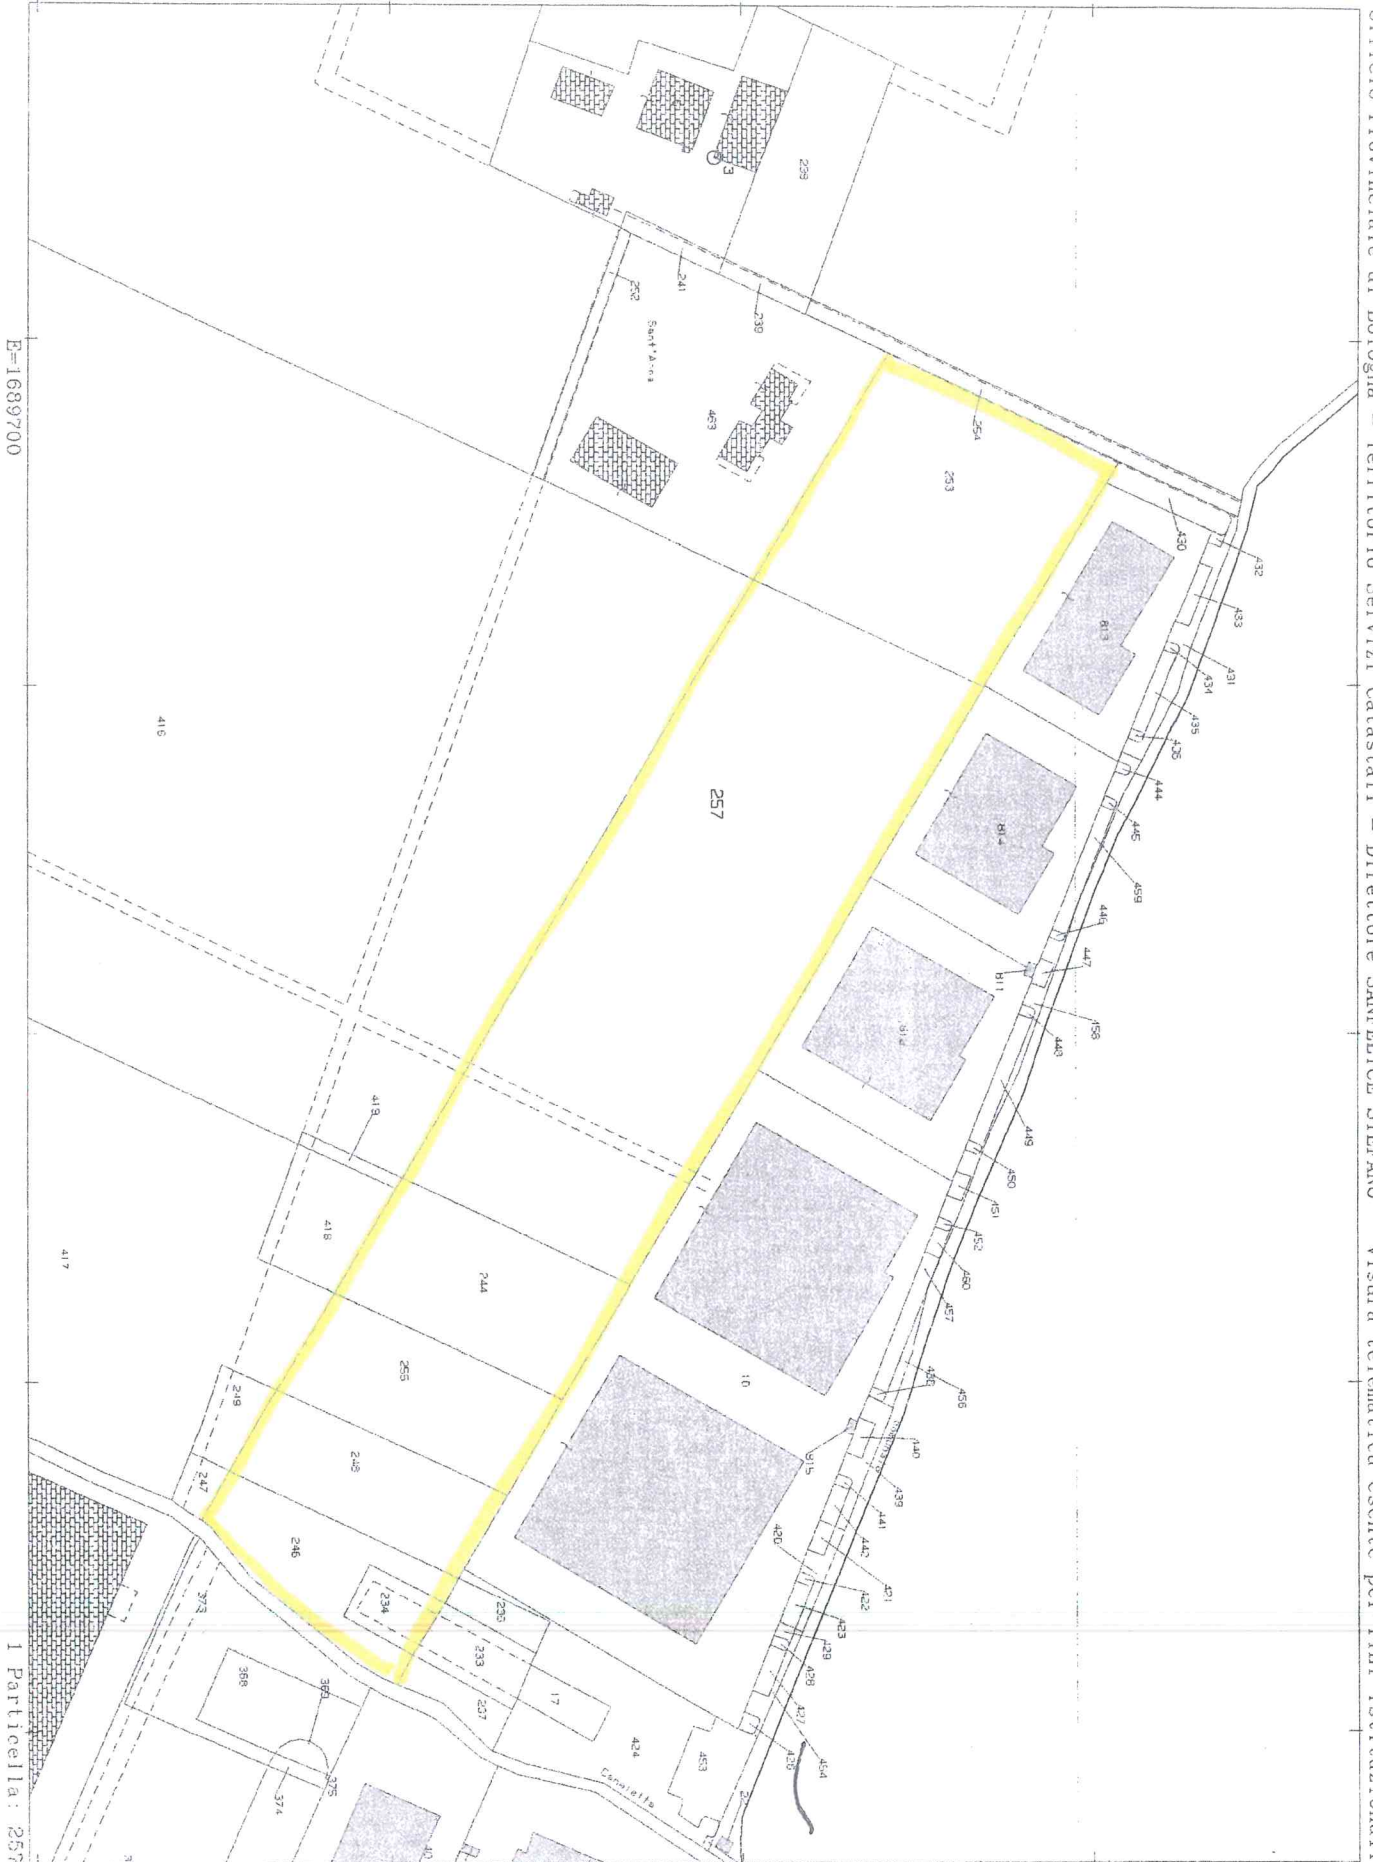

N=4935400

E=1689700

Ufficio Provinciale di Bologna - Territorio Servizi Catastali - Direttore SANFELICE STEFANO - Visura telematica esente per fini istituzionali

I Particella: 257

Comune: GRANAROLO DELL'EMILIA
Foglio: 39

Scala originale: 1:2000
Dimensione cornice: 534.000 x 378.000 metri

10-Dic-2013 9:37
Prot. n. T40005/2013